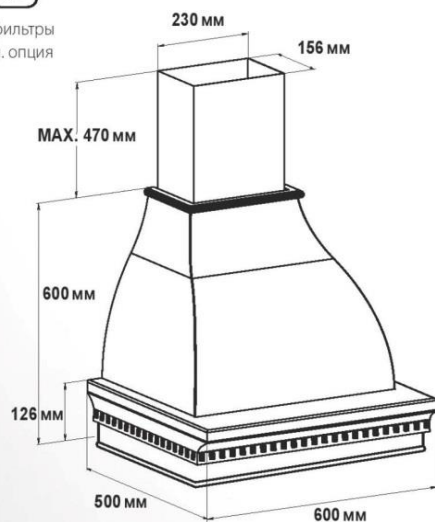

Цвет бандажа

неокрашенный,
Гальяно