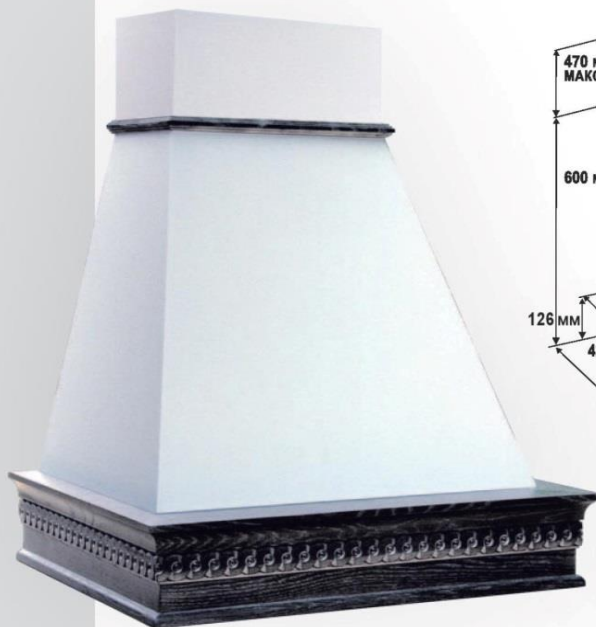

металл,
порошковая покраска

Цвет

белый муар,
серо-золотой,
апельсиновая корка

Бандаж

массив дуба

Цвет бандажа

неокрашенный,
Гальяно

60
CM