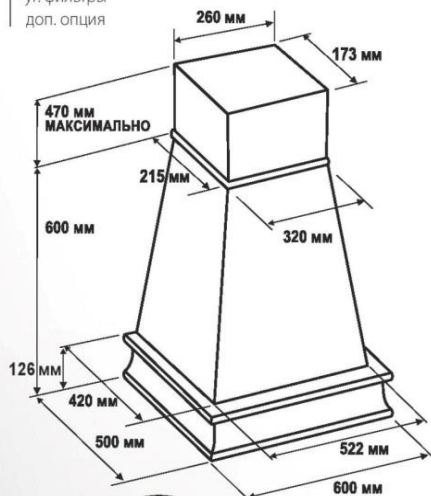

60
CM

ГАЛЬЯНО 60

360, 510, 550,
750, 900 м³/ч

галоген,
2 X 40 Вт

42 – 58 дБ

12 кг

уг. фильтры
доп. опция

Купол

металл,
порошковая покраска

Цвет

белый муар,
серо-золотой,
апельсиновая корка

Бандаж

массив дуба

Цвет бандажа

неокрашенный,
Гальяно