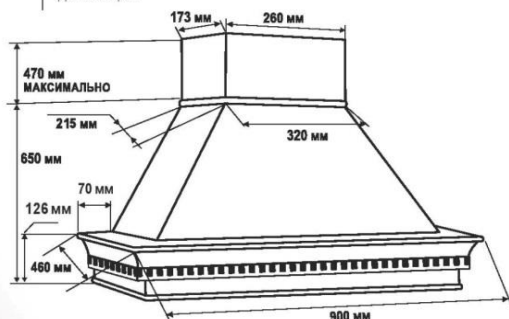

360, 510,
750, м³/ч

2 X 40 Вт

42 – 58 дБ

18 кг

уг. фильтры
доп. опция

90
CM

ГАЛЬЯНО 90 ППУ

Купол