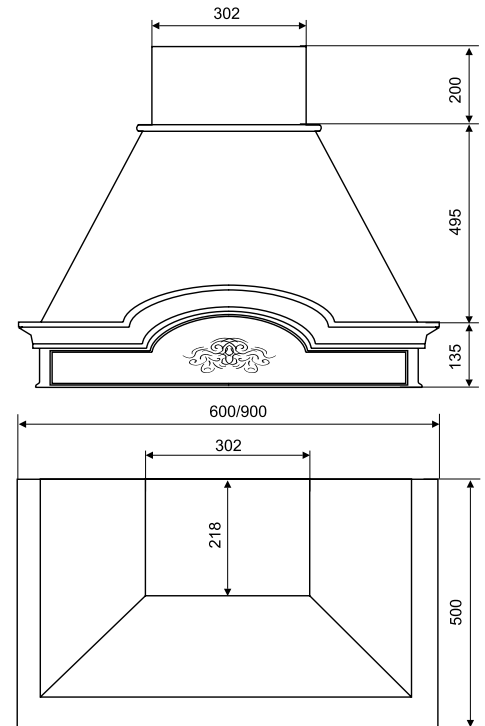

кухонная вытяжка POSITANO 60/90

ширина (см)	60, 90
мотор	тангенциальный
производительность (м ³ /ч)	430
уровень шума (dBA)	57
мощность (W)	225
освещение	2 лампы по 40W
скорости вентилятора	3
габариты отвода (мм)	125 / 150

ПРИМЕЧАНИЕ:

- короб — нержавеющая сталь, покрашенная в белый цвет (шагрень)
- нижний / верхний обвяз — массив ясеня, цвет «Позитано»

кухонная вытяжка угловая POSITANO

ширина (см)	угловая 1025x1025
мотор	тангенциальный
производительность (м ³ /ч)	850
уровень шума (dBA)	57
мощность (W)	225
освещение	2 лампы по 40W
скорости вентилятора	3
габариты отвода (мм)	125 / 150

ПРИМЕЧАНИЕ:

- короб — нержавеющая сталь, покрашенная в белый цвет (шагрень)
- нижний / верхний обвяз — массив ясеня, цвет «Позитано»