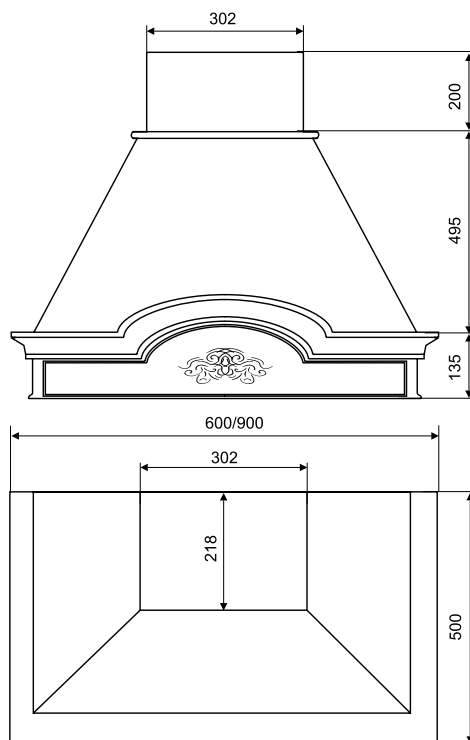

кухонная вытяжка SORRENTO 60/90

ширина (см)	60, 90
мотор	тангенциальный
производительность (м ³ /ч)	430
уровень шума (dBA)	57
мощность (W)	225
освещение	2 лампы по 40W
скорости вентилятора	3
габариты отвода (мм)	125 / 150

ПРИМЕЧАНИЕ:

- короб — нержавеющая сталь, покрашенная в белый цвет (шагрень)
- нижний / верхний обвяз — массив ясеня, цвет «Сорренто»

кухонная вытяжка угловая SORRENTO

ширина (см)	угловая 1025x1025
мотор	тангенциальный
производительность (м ³ /ч)	850
уровень шума (dBA)	57
мощность (W)	225
освещение	2 лампы по 40W
скорости вентилятора	3
габариты отвода (мм)	125 / 150

ПРИМЕЧАНИЕ:

- короб — нержавеющая сталь, покрашенная в белый цвет (шагрень)
- нижний / верхний обвяз — массив ясеня, цвет «Сорренто»