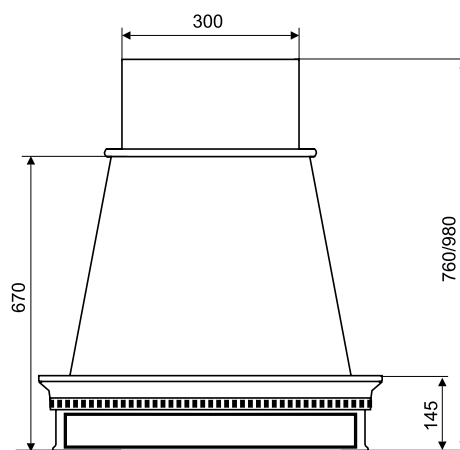

ПРИМЕЧАНИЕ:

- короб — нержавеющая сталь, покрашенная в белый цвет (шагрень)
- нижний / верхний обвяз — массив липы, цвет «Венеция»

кухонная вытяжка VENEZIA 60/90

ширина (см)	60, 90
мотор	тангенциальный
производительность (м ³ /ч)	430
уровень шума (дБА)	57
мощность (W)	225
освещение	2 лампы по 40W
скорости вентилятора	3
габариты отвода (мм)	125 / 150