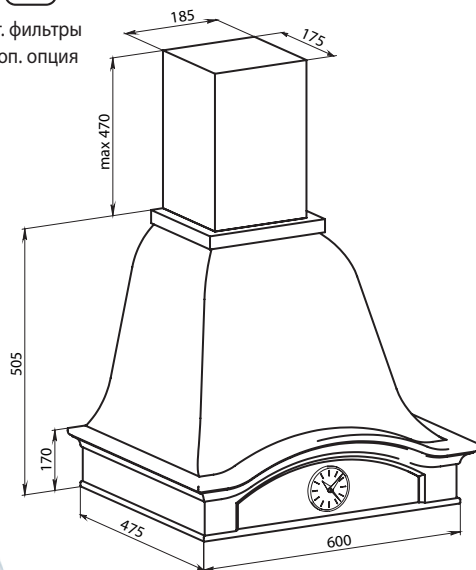

2 X 40 Вт

42 – 58 дБ

12 кг

уг. фильтры  
доп. опция

**90**  
CM

## ЛИЛИЯ 90 С ЧАСАМИ