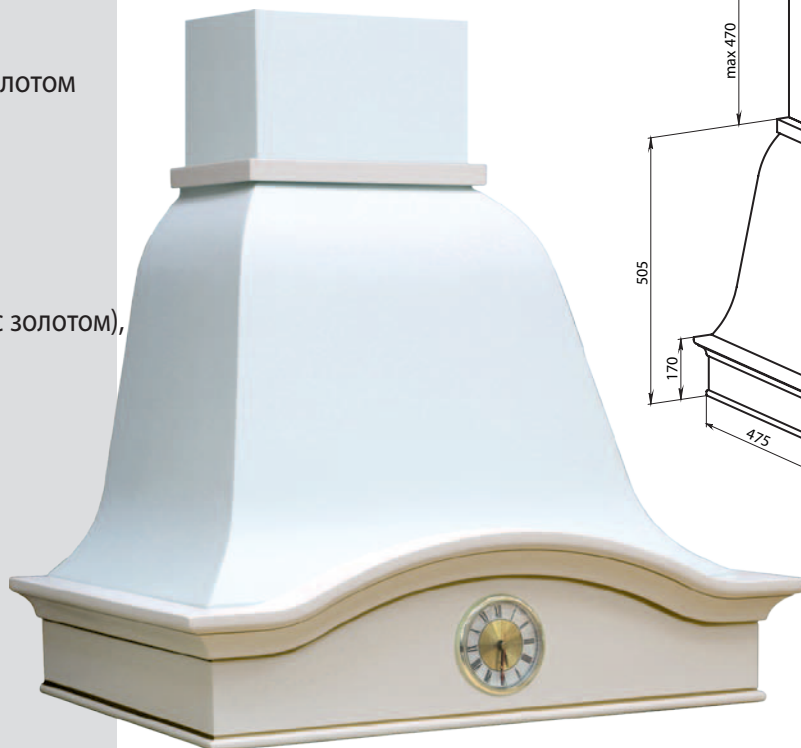

2 X 40 Вт

42 – 58 дБ

12 кг

уг. фильтры  
доп. опция

**90**  
CM