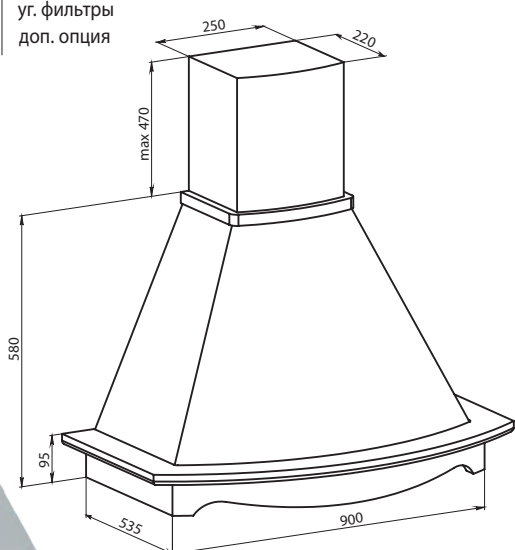

550, 900м³/ч

2 X 40 Вт

42 – 58 дБ

18 кг

уг. фильтры
доп. опция

60
CM

МАРГАРИТА 60

Купол