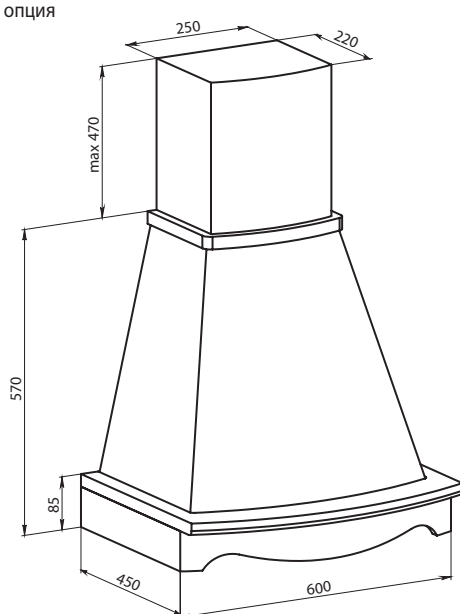

2 X 40 Вт

42 – 58 дБ

12 кг

уг. фильтры
доп. опция

90
CM

МАРГАРИТА 90 СДЕКОРОМ

Купол

Металл, порошковая покраска

550, 900м³/ч

2 X 40 Вт

42 – 58 дБ

18 кг

уг. фильтры
доп. опция

60
CM

МАРГАРИТА 60

Купол