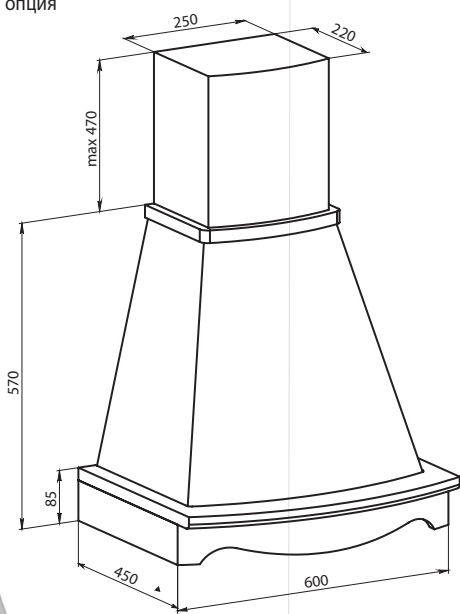

550, 900м³/ч

галоген,
2 X 40 Вт

42 – 58 дБ

18 кг

уг. фильтры
доп. опция

90
CM

МАРГАРИТА 90

Купол