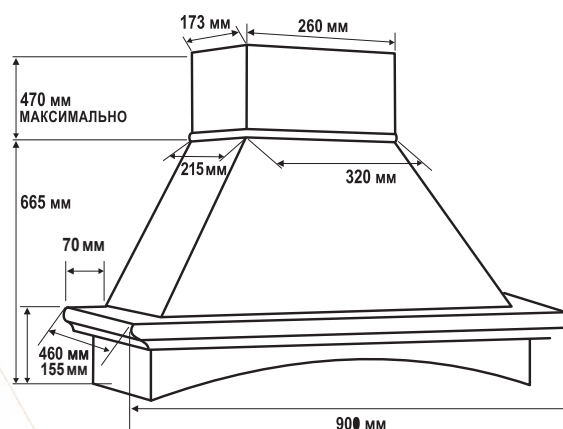

42 – 58 дБ

18 кг

уг. фильтры
доп. опция

90
СМ

НАРАДА С ОКНОМ 90

Купол

металл,
порошковая покраска

Цвет