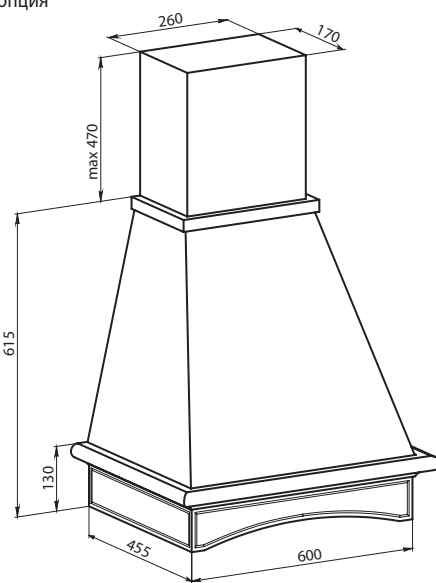

60
СМ

НАРАДА 60

Купол

металл, порошковая покраска

Цвет

белый муар,
слоновая кость,
апельсиновая корка,
серо-золотистый

Бандаж

массив бука,
массив дуба

Цвет бандажа

неокрашенный,
Орех (Луизиана),
Олимп,
Арена (Бергонцо),
Ника ночи,
Гварнери,
Аризона (Тревизо),
164 (каштан),
Колизей (Де Капе),
Светлый дуб (Монтана)

550, 900 м³/ч

2 X 40 Вт

42 – 58 дБ

12 кг

уг. фильтры
доп. опция